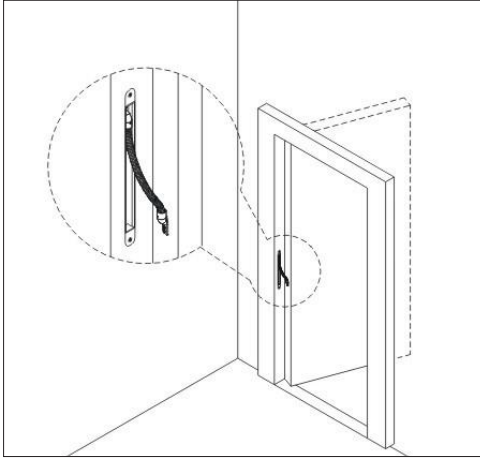

Kablo Geçiř Aparatı

DDL-400

Kapı hareketli kanadına montajı yapılan elektromekanik kilitler için gereken elektrik bağlantısını kapı profilinden aktarmak için kullanılır.

- Tüm kartlı geçiř sistemleri ile uyumludur.
- Gömme tipte olup estetik görünüm sağlar
- İç ortam kullanımına uygundur.

Teknik Özellikler

İç Çap	10,4 mm
Dış Çap	13,8 mm
Uzunluk Kablo Yolu	185 mm
Toplam Uzunluk	320 mm
Ağırlık	283 gr

ASSA ABLOY Kilitleme Sistemleri San. ve Tic. Ltd. Şti.
İkitelli Org. San. Bölğ. İpkas San. Sit.
3.Etap C Blok No:15 Başakşehir
34490 İstanbul /Türkiye