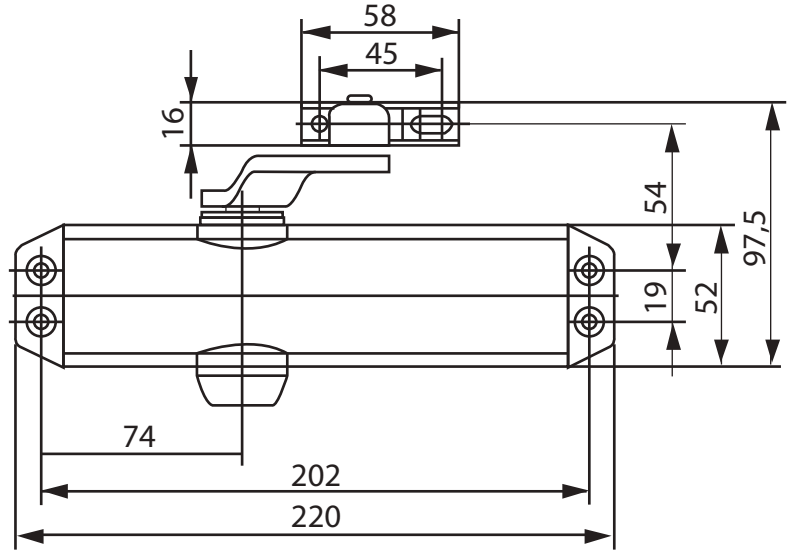

Kapı Kapatıcı

ASSA ABLOY

ASSA ABLOY DC 120

EN 2/3/(4) Dirsek Kollu Hidrolik Kapı Kapatıcı

- *Dişli çark teknolojisine sahip dirsek kollu hidrolik kapı kapatıcı
- *EN 1154 ' e göre sertifikalandırılmış EN 2/3/(4) kapanma gücü
- *Kanat genişliği max. 1100 mm
- *Yangın ve CE sertifikalı
- *Ayarlanabilir kapanma hızı, son çarpma tokatlama hızı, frenleme (Backcheck) özellikli
- *180° ye kadar açılma açısı (105° montaj pozisyonu EN büyüklük 4'te)