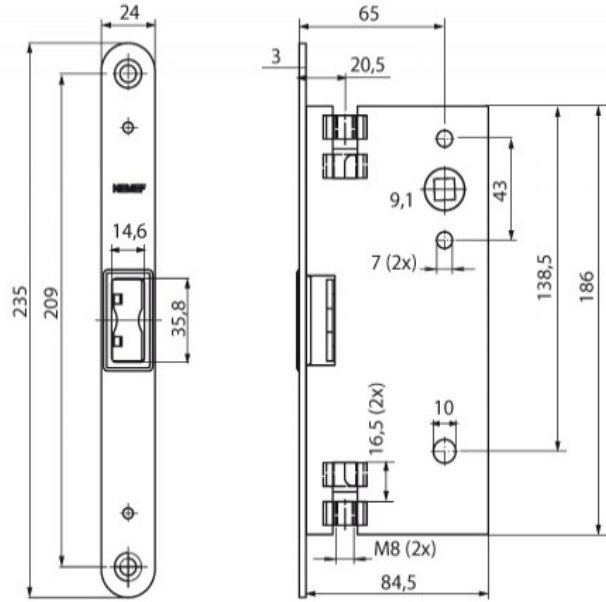

Panik Çıkış Ekipmanı

Nemef 1921 Pasif Kanat Panik Fonksiyonlu

Genel

Nemef 1921 Yangına dayanıklı panik fonksiyonlu pasif kanat için gömme kilit

65 mm backset, 9 mm kol demiri

Çelik çinkooval aynalı 24 x 235 mm

DIN Sağ ve DIN Sol uyumlu

EN 12209, EN 1125 standartlarında CE sertifikalı

Yangın ve duman kontrollü kapılar için uygun

Teknik Özellikler

Anahtar Kontrollü Kilitleme	Yok
Kol Kontrollü Kilitleme	Yok
Panik Fonksiyon	Mevcut
Kol Mil Ölçüsü	9 x 9 hareketli
Kapı Yönü	DIN Sağ / DIN Sol