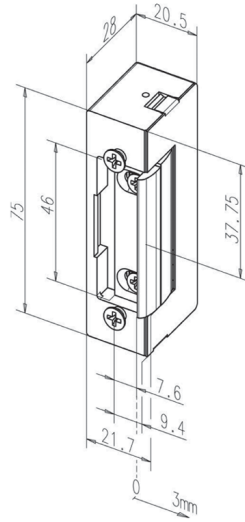

Elektrikli Kilit Karşılığı

Yale 45-F9LD-0012 Standart Tip

Genel

Yale 45-F9LD-0012 elektrikli kilit karşılığı, günlük geçiş sayısının fazla olmadığı ahşap ve alüminyum kapılar için uygundur. Ekonomik olması nedeniyle yüksek güvenlik gerektirmeyen kapılarda tercih edilir.

Özellikler

- *Günlük geçiş sayısının fazla olmadığı ahşap ve alüminyum kapılar için uygundur.
- *"Enerji varken kilitli (fail safe)" kalma esasına göre çalışır.
- *Simetrik gövde yapısına sahip olması nedeniyle sağa yada sola açılan kapılar için montaj kolaylığı sağlar.
- *Kilit karşılığı dili hareketli olduğu için montajda esneklik sağlar. (maksimum 3 mm)