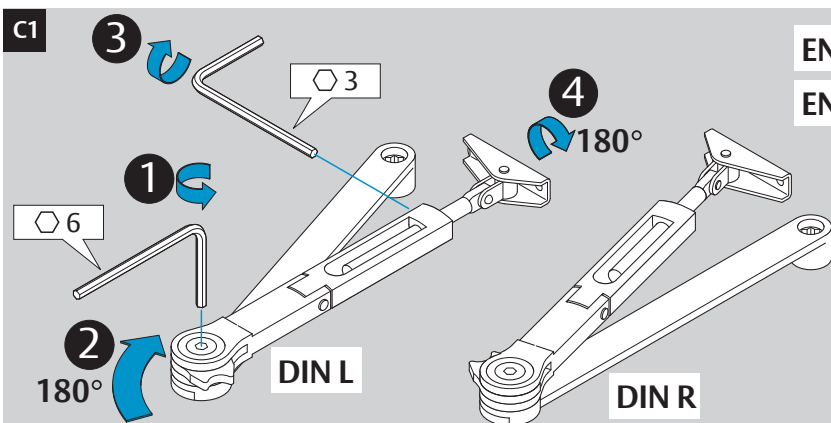

Installation Instructions

D1004609

DoP

	B
EN2	≤ 850mm
EN3	≤ 950mm
EN4	≤ 1100mm
EN5	≤ 1250mm

max. 180°

max. 125°

EN2

EN5

EN3

EN4

CE	ASSA ABLOY Sicherheitstechnik GmbH Bildstockstraße 20 72458 Albstadt			16
	DC140			
Dangerous substances: None				

B**C**

L141

EN2

EN4

EN3