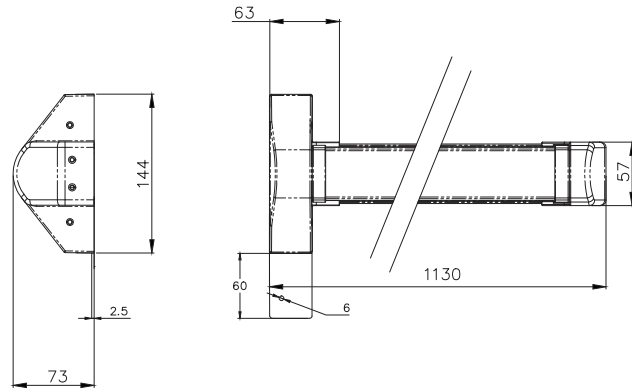

### Genel

- \* Gömme kilitle çalışan tek veya çok noktadan kilitlemeli
- \* 200 kg'a kadar kapılar için kullanım
- \* Standart 1200 mm genişliğinde kapılar için uygun, 1400 mm opsiyonel
- \* CE sertifikalı, EN 1125:2008 normunda
- \* 200.000 açılım ve EN 1670:2007 paslanmaya karşı direnç testine uyumlu
- \* DIN Sağ ve DIN Sol uyumlu

### Teknik Özellikler

Açılım	200.000
Tek veya Çok Noktadan Kilitleme	Mevcut
Sağ ve Sol	Uygun