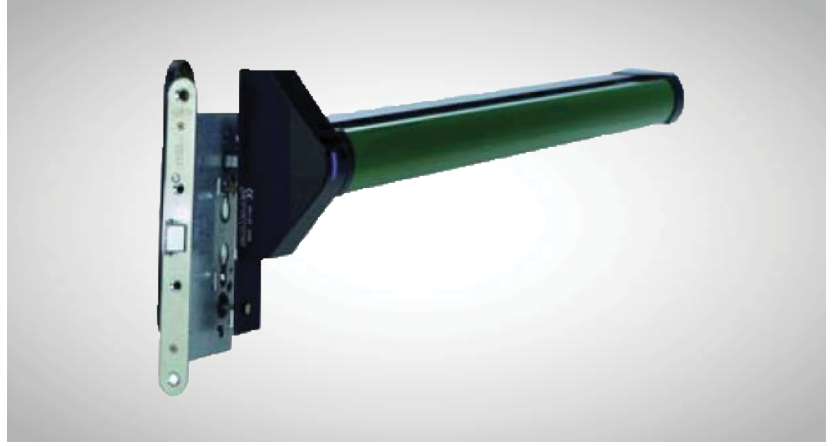

## Panik Çıkış Aksesuarı

Assa Abloy PED 700  
Push Bar

ASSA ABLOY

### Genel

- \* Gömme kilitle çalışan tek veya çok noktadan kilitlemeli
- \* 200 kg'a kadar kapılar için kullanım
- \* Standart 1200 mm genişliğinde kapılar için uygun, 1400 mm opsiyonel
- \* CE sertifikalı, EN 1125:2008 normunda
- \* 200.000 açılım ve EN 1670:2007 paslanmaya karşı direnç testine uyumlu
- \* DIN Sağ ve DIN Sol uyumlu

### Teknik Özellikler

Açılım	200.000
Tek veya Çok Noktadan Kilitleme	Mevcut
Sağ ve Sol	Uygun