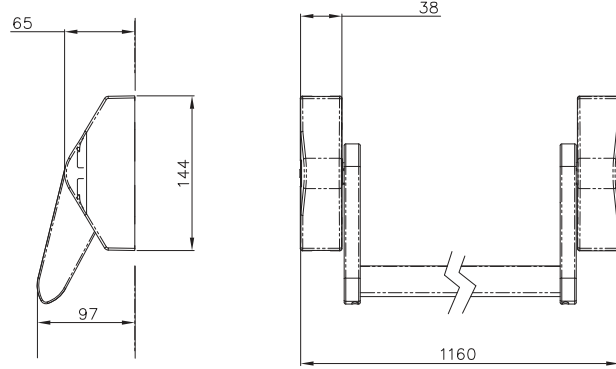

### Genel

- \* Assa Abloy PED 500 gömme kilit ile çalışan tek veya çok noktadan kilitlemeli
- \* 200 kg'a kadar kapılar için kullanım
- \* Standart 1200 mm genişliğinde kapılar için en uygun, 1400 mm opsiyonel
- \* CE sertifikalı, EN 1125:2008 normunda
- \* 200.000 açılım ve EN 1670:2007 paslanmaya karşı direnç testine uyumlu
- \* DIN Sağ, DIN Sol uyumlu

### Teknik Özellikler

Açılım	200.000
Tek veya Çok Noktadan Kilitleme	Mevcut
Sağ ve Sol	Uygun