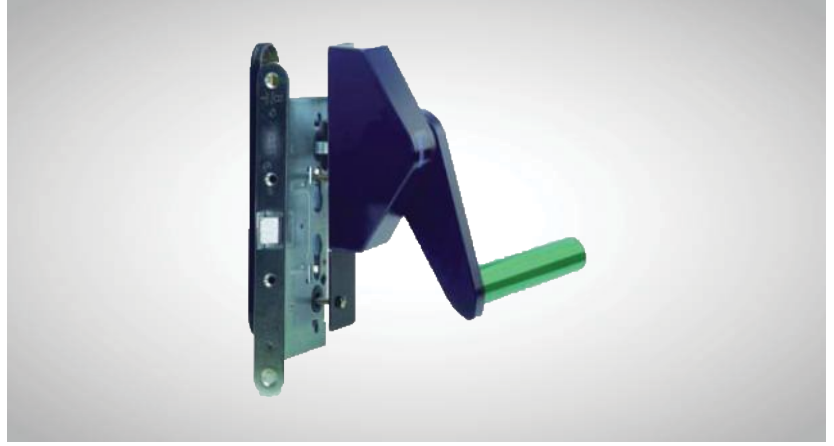

# Panik Çıkış Aksesuarı

## Assa Abloy PED 500 Panik Bar

ASSA ABLOY

### Genel

- \* Assa Abloy PED 500 gömme kilit ile çalışan tek veya çok noktadan kilitlemeli
- \* 200 kg'a kadar kapılar için kullanım
- \* Standart 1200 mm genişliğinde kapılar için en uygun, 1400 mm opsiyonel
- \* CE sertifikalı, EN 1125:2008 normunda
- \* 200.000 açılım ve EN 1670:2007 paslanmaya karşı direnç testine uyumlu
- \* DIN Sağ, DIN Sol uyumlu

### Teknik Özellikler

Açılım	200.000
Tek veya Çok Noktadan Kilitleme	Mevcut
Sağ ve Sol	Uygun